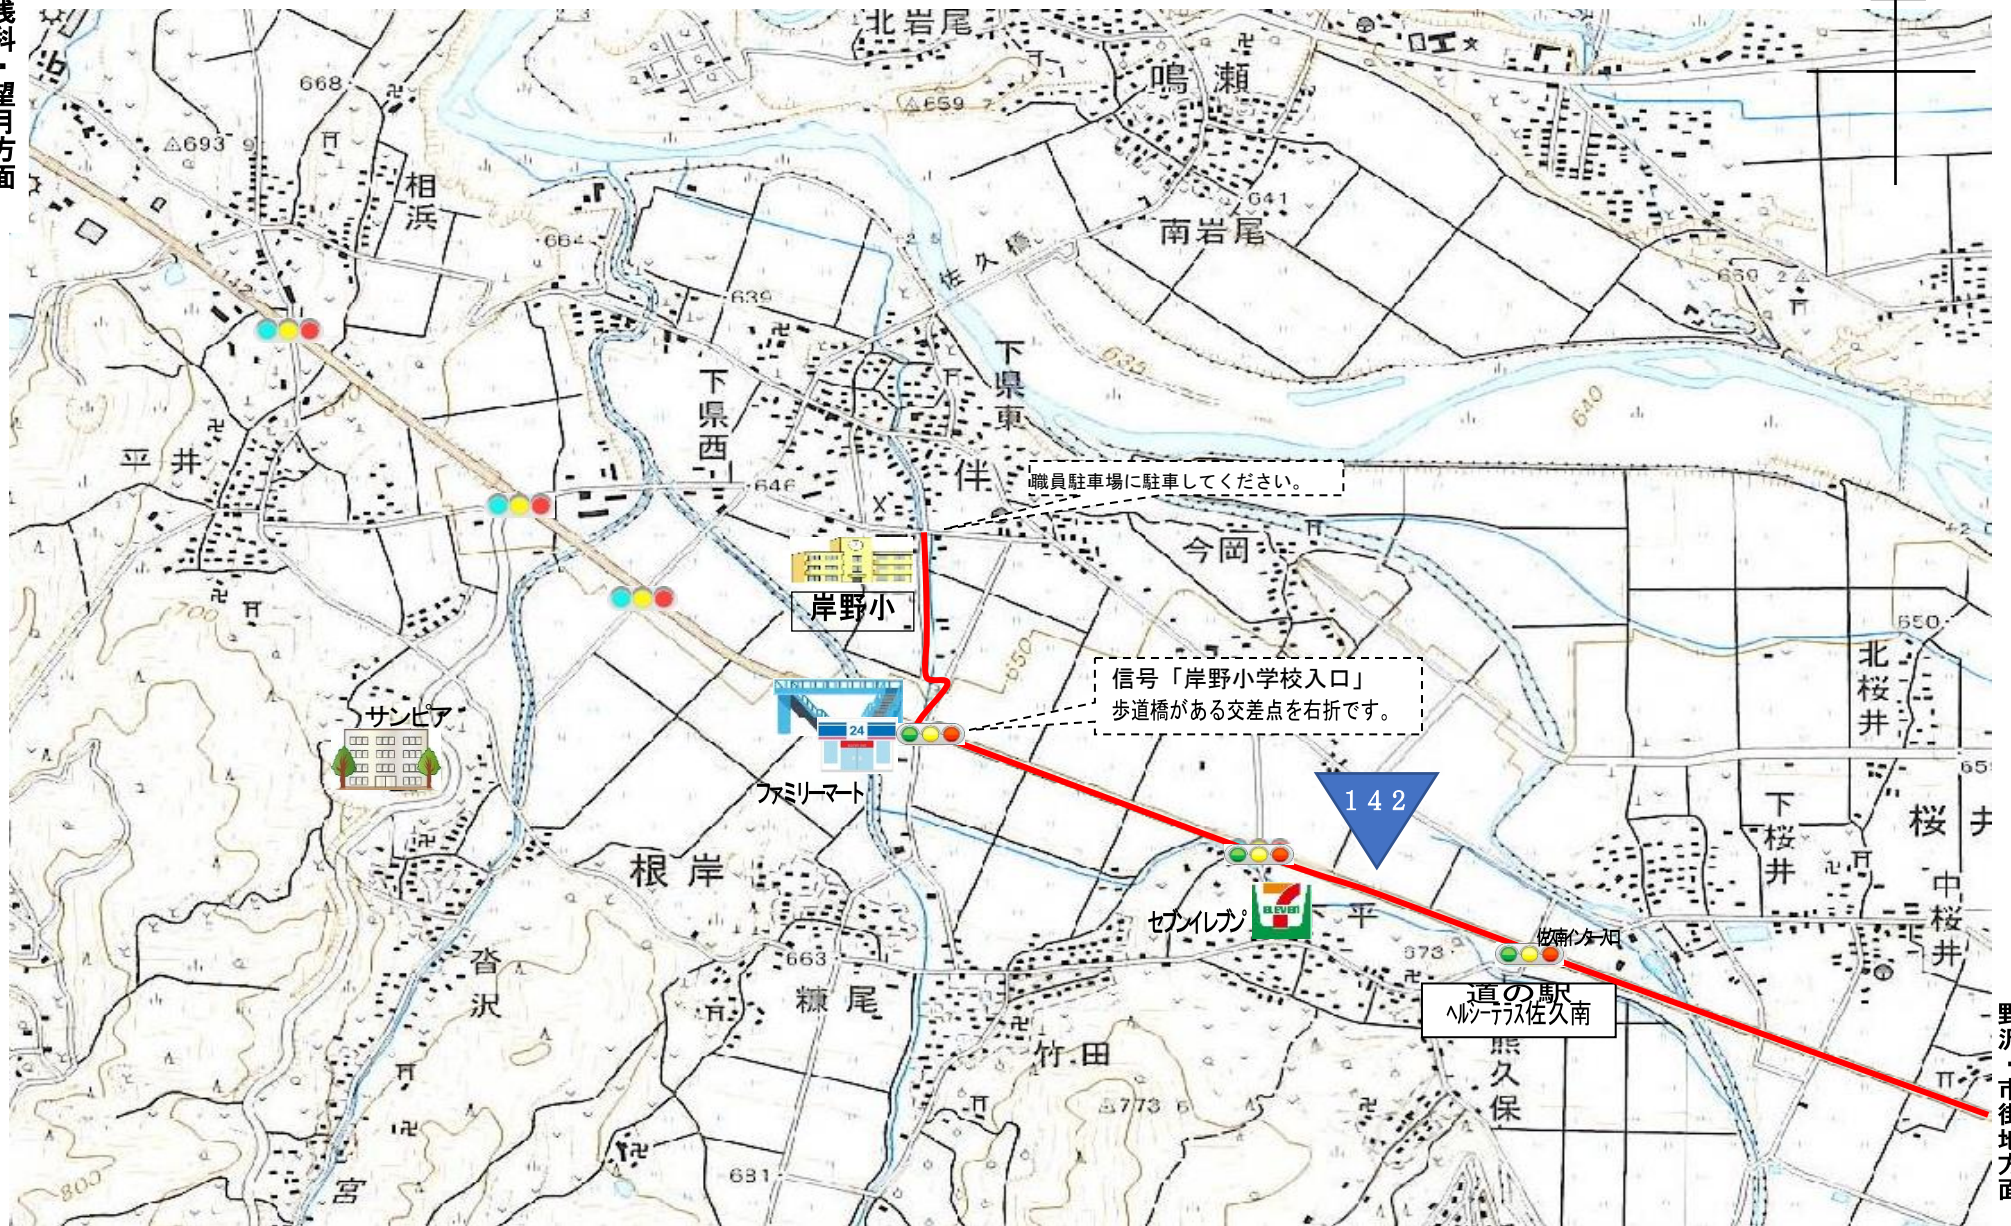

岸野小学校のご案内

浅科・望月方面

職員駐車場に駐車してください。

信号「岸野小学校入口」
歩道橋がある交差点を右折です。

道の駅
佐久南